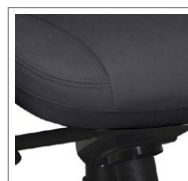

КРЕСЛО РУКОВОДИТЕЛЯ

Bruny

Black

ТОВАР НА СКЛАДЕ

Гарантия:	2 года
Высота:	115–125 см
Высота сиденья:	48–58 см
Ширина сиденья:	50 см
Глубина сиденья:	50 см
Высота спинки:	67 см
Вес:	19 кг
Допустимая нагрузка:	250 кг

Обивка

В обивке кресла Bruny используется экокожа. Этот материал сохраняет отличный внешний вид в течение многих лет. Он отводит влагу и обеспечивает хорошую вентиляцию.

Подлокотники

Широкие подлокотники с мягкими кожаными накладками обеспечивают комфортную опору для предплечий.

Механизм

Синхронный пятиступенчатый механизм качания управляет наклоном кресла и позволяет зафиксировать спинку в самом удобном положении. Все «Хорошие кресла» снабжены надежным мультиблоком, который регулирует усилие качания в зависимости от веса человека.

Газ-лифт обеспечивает амортизацию и плавную регулировку кресла по высоте.

В дизайне кресла Bruny выдержан строгий баланс между яркими запоминающимися деталями и элегантностью формы. Оригинальные подлокотники прекрасно сочетаются с анатомической спинкой и массивным подголовником. Все вместе эти детали не позволят спутать Bruny ни с одним креслом, представленным на рынке.